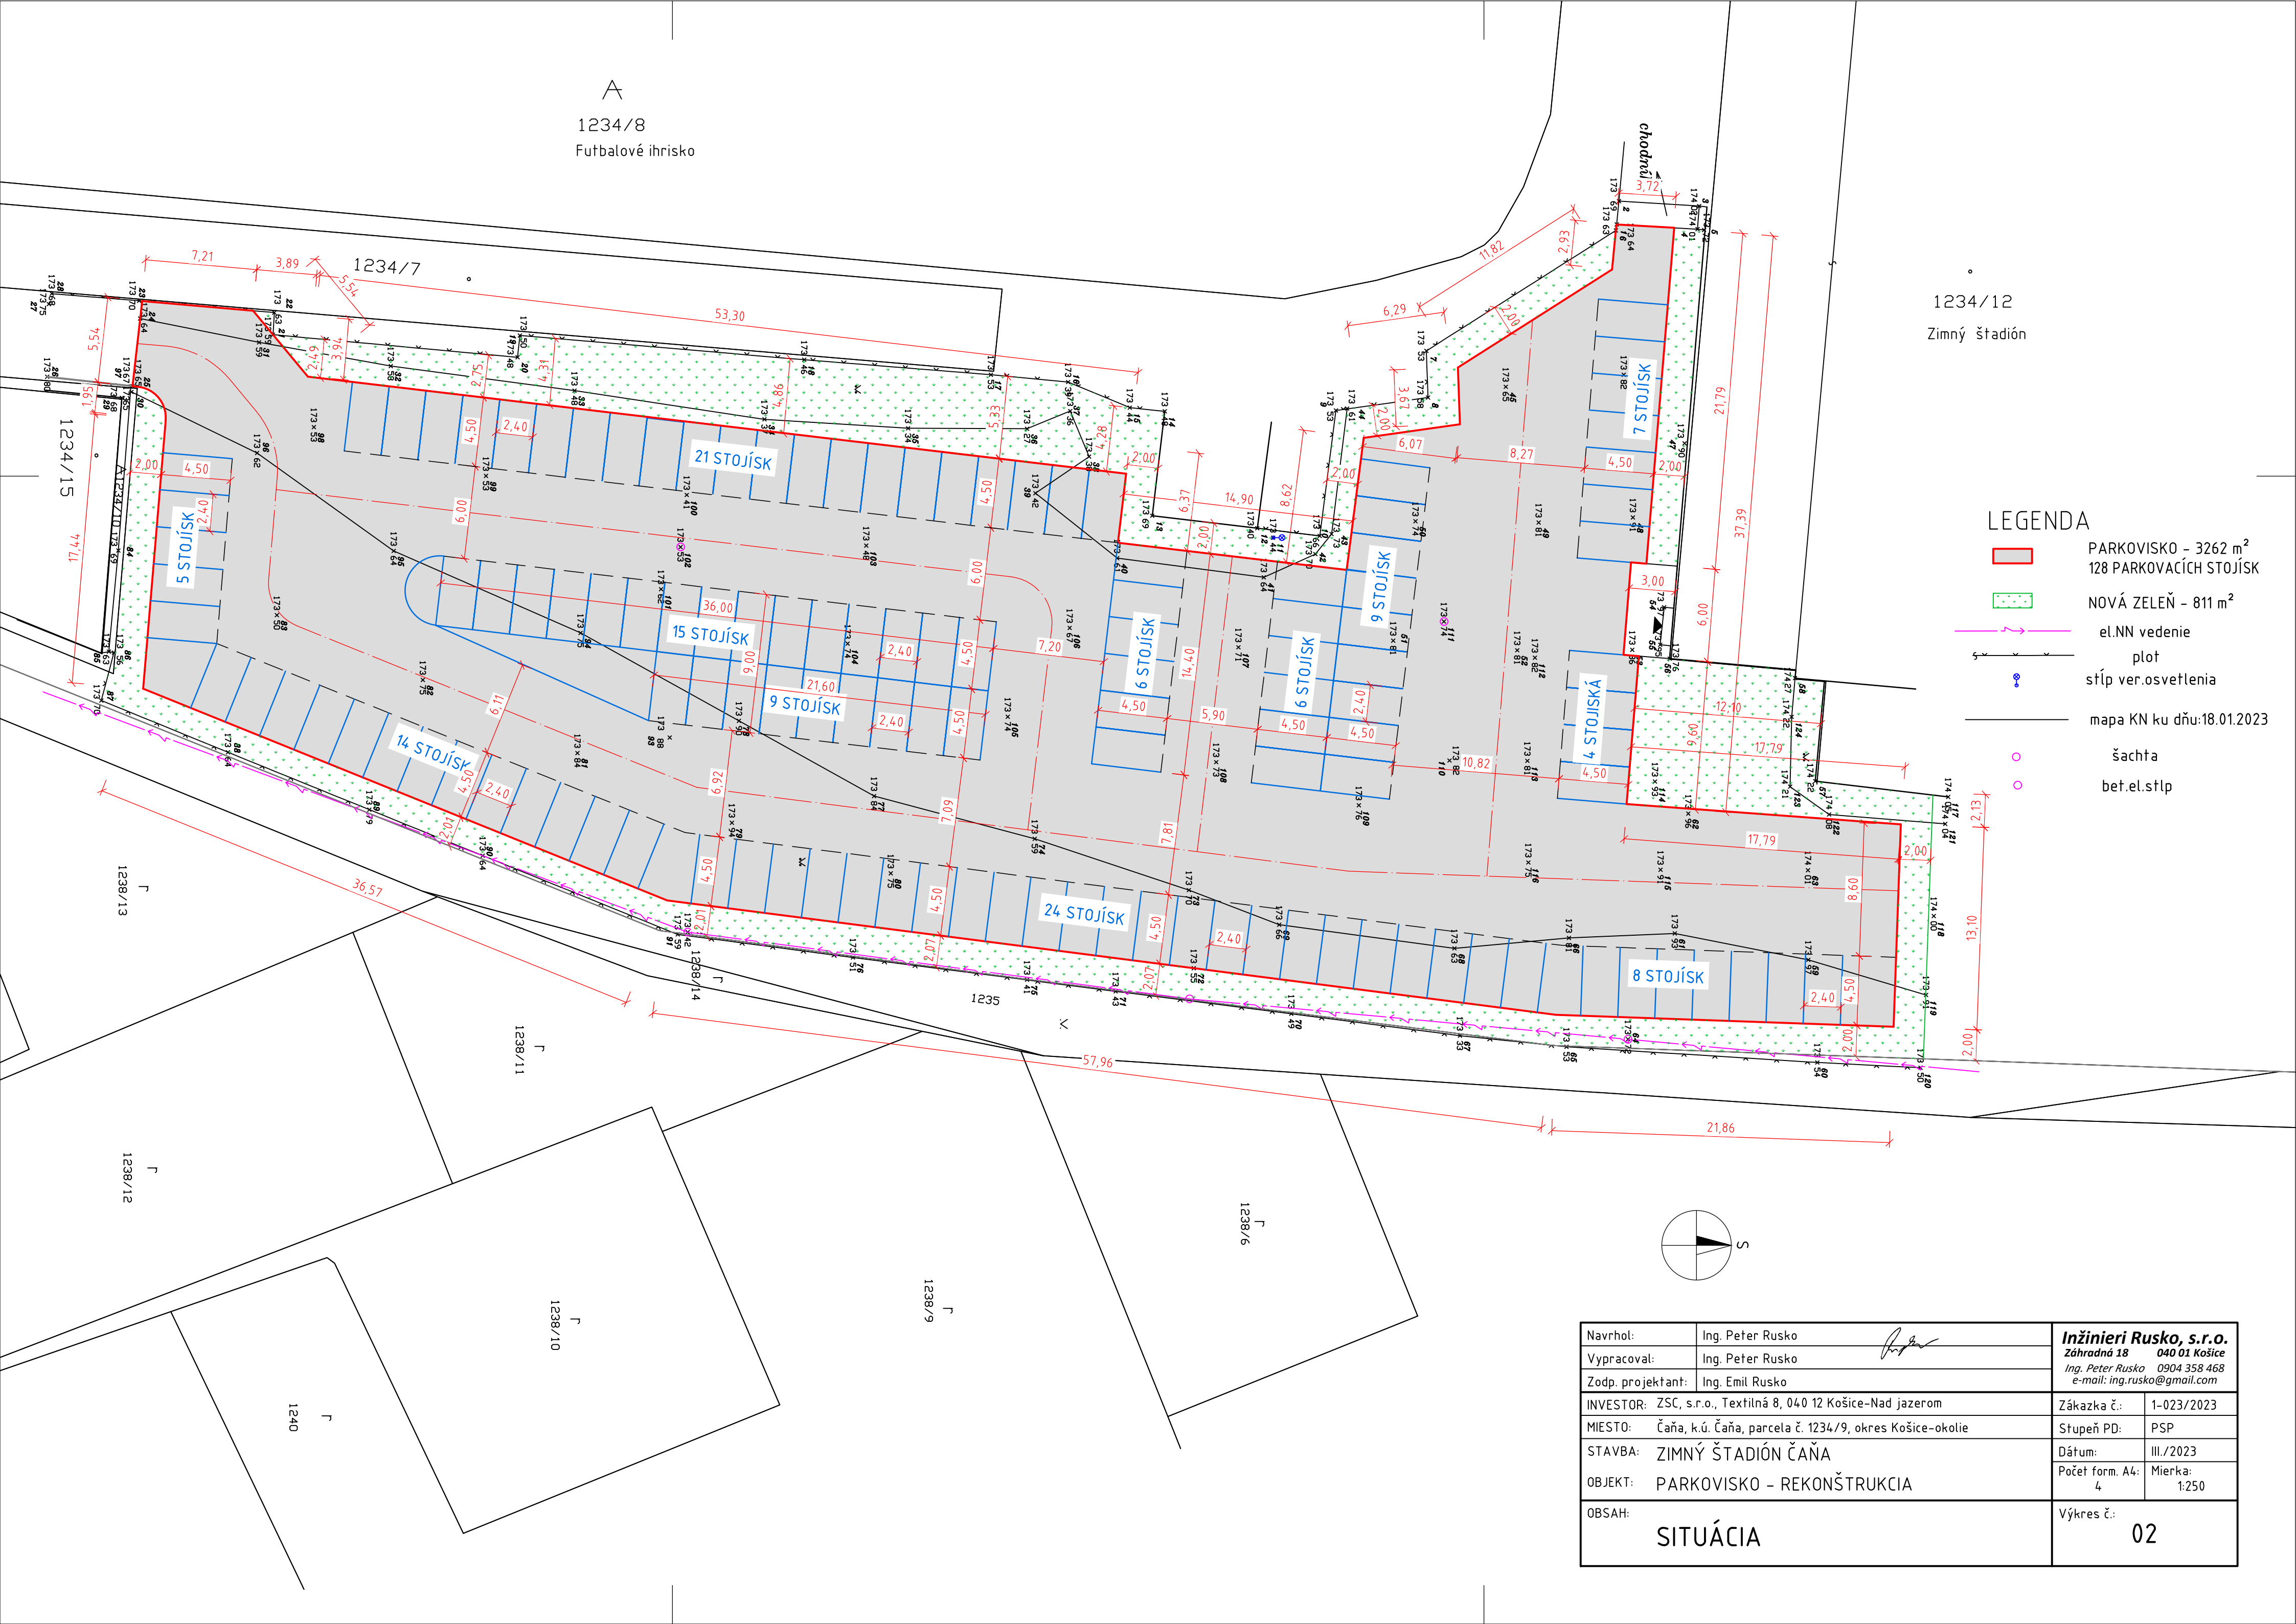

A
1234/8
Futbalové ihrisko

1234/12
Zimný štadión

LEGENDA

- PARKOVISKO - 3262 m²
- 128 PARKOVAČÍCH STOJÍSK
- NOVÁ ZELEŇ - 811 m²
- el.NN vedenie
- plot
- stĺp ver.osvetlenia
- mapa KN ku dňu:18.01.2023
- šachta
- beť el.stĺp

Navrhov:	Ing. Peter Rusko		Inžinieri Rusko, s.r.o.		
Vypracoval:	Ing. Peter Rusko		Záhradná 18	040 01 Košice	
Zodp. projektant:	Ing. Emil Rusko	Ing. Peter Rusko		0904 358 468	
INVESTOR:	ZSC, s.r.o., Textilná 8, 040 12 Košice-Nad jazerom	Zákazka č.:	1-023/2023		
MIESTO:	Čaňa, k.ú. Čaňa, parcela č. 1234/9, okres Košice-okolie	Stupeň PD:	PSP		
STAVBA:	ZIMNÝ ŠTADIÓN ČAŇA	Dátum:	III./2023		
OBJEKT:	PARKOVISKO - REKONŠTRUKCIA	Počet form. A4:	4	Mierka: 1:250	
OBSAH:	SITUÁCIA			Výkres č.:	02